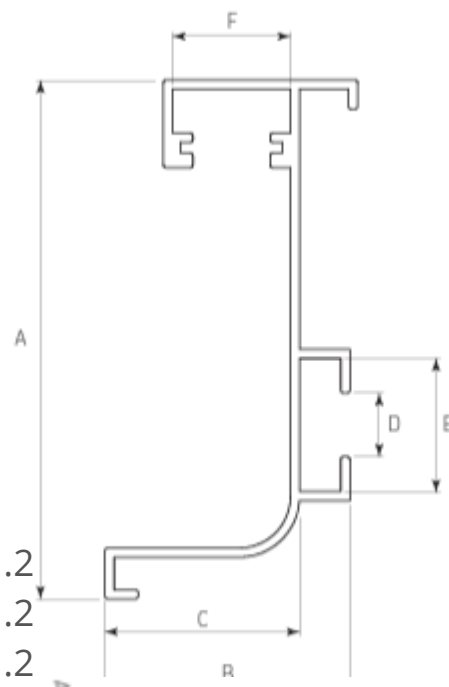

(I903048)

Max 60W, 12V Incluye cable JST 230mm.

PERFILES GOLA & ZOCLO PARA ILUMINACIÓN

PERFIL GOLA

Material: Aluminio

Dimensiones generales perfil L

Código	Acabado	Largo	A	B	C	D	E	F
(G209127)	ANODIZADO	3	57.3	26	21.5	7	14.7	13
(G209128)	NEGRO	3	57.3	26	21.5	7	14.7	13
(G209129)	CHAMPANGE	3	57.3	26	21.5	7	14.7	13

Dimensiones generales perfil L

Código	Acabado	Largo	A	B	C	D	E	F
(G209130)	ANODIZADO	3	73.3	25.8	20.5	5.64	13.8	11.2
(G209131)	NEGRO	3	73.3	25.8	20.5	5.64	13.8	11.2
(G209132)	CHAMPANGE	3	73.3	25.8	20.5	5.64	13.8	11.2